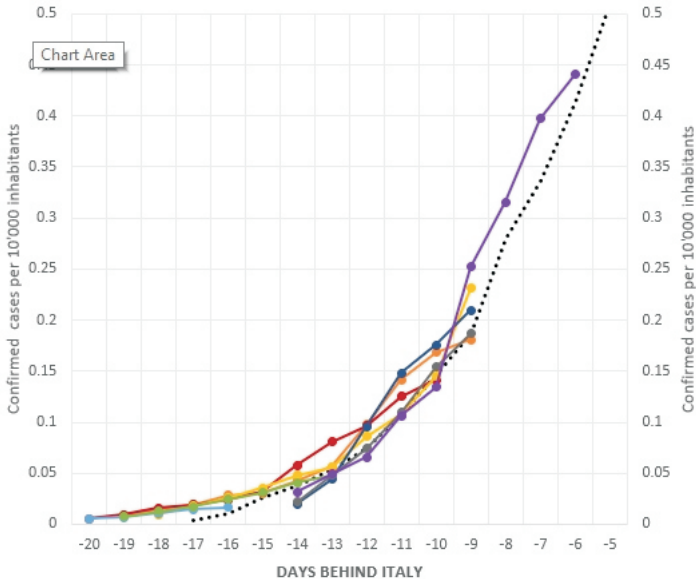

COVID-19 Lag Tracker

..... IT —●— FR (-9) —●— DE (-10) —●— ES (-9) —●— USA (-16)
—●— UK (-13) —●— BE (-9) —●— NL (-9) —●— CH (-6)